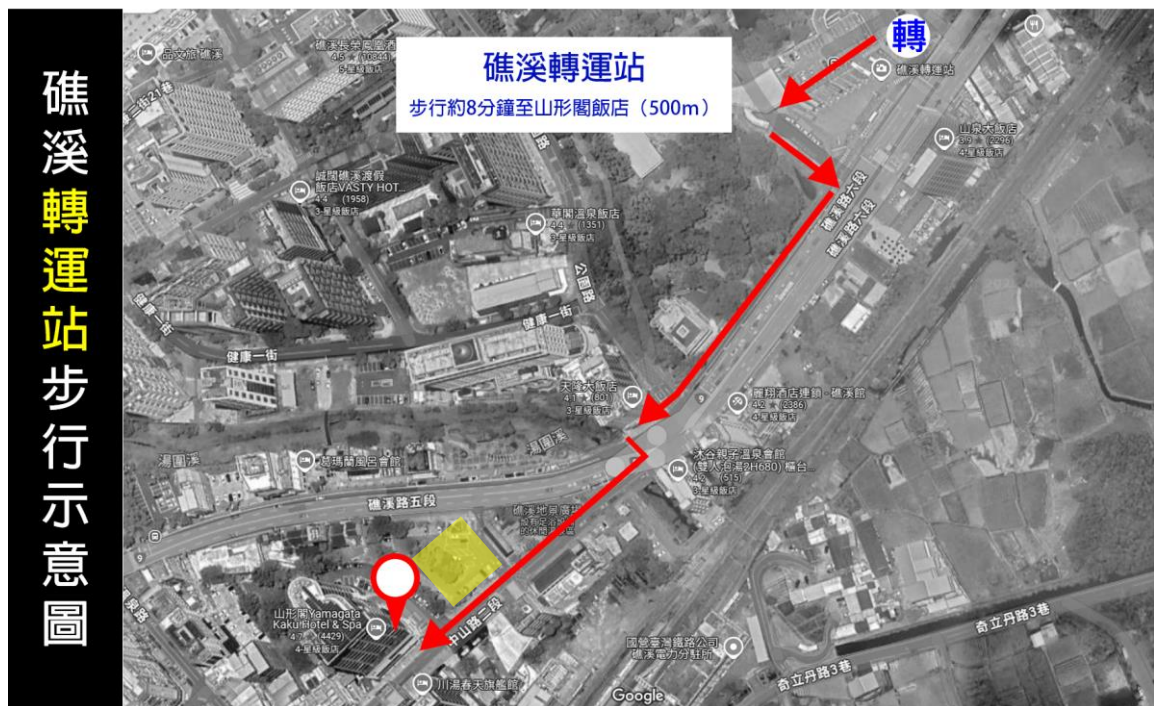

## 交通說明

### 【礁溪轉運站 / 火車站】前往礁溪山形閣飯店

活動研習地鄰近礁溪火車站及轉運站，無提供交通接駁服務，建議步行（步行示意圖如圖一、圖二）~

圖一、礁溪火車站步行至山形閣路線圖

圖二、礁溪轉運站步行至山形閣路線圖