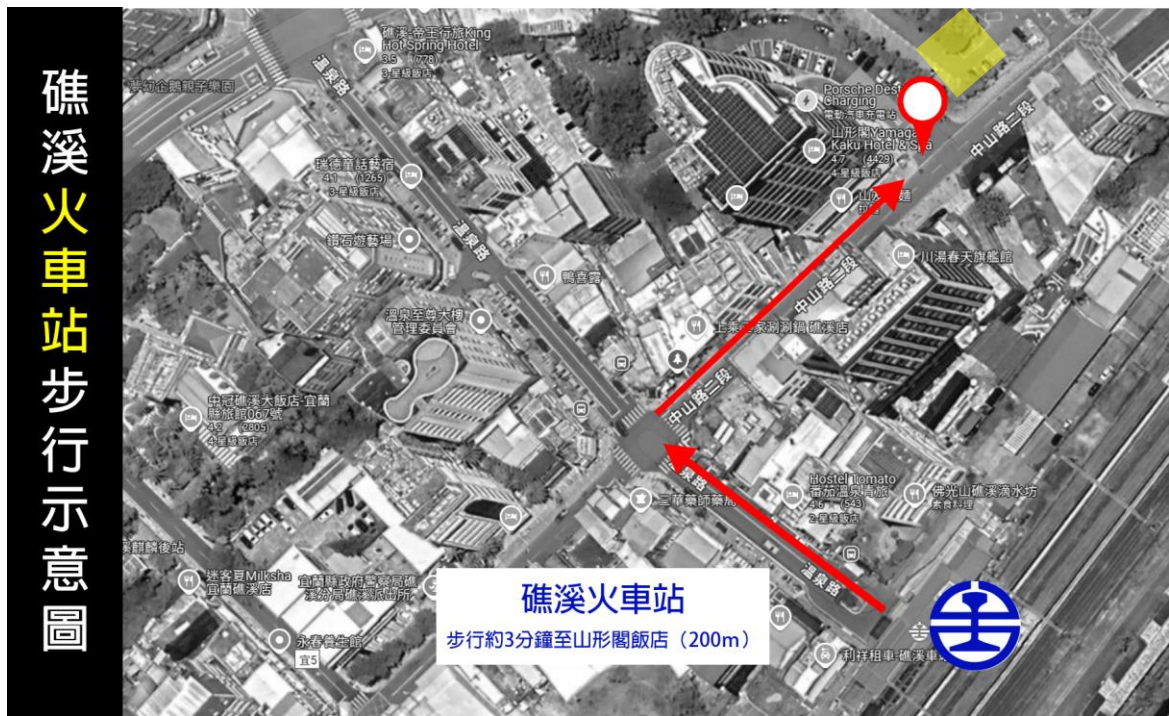

## 交通說明

### 【礁溪轉運站 / 火車站】前往礁溪山形閣飯店

活動研習地鄰近礁溪火車站及轉運站，無提供交通接駁服務，建議步行（步行示意圖如圖一、圖二）~

圖一、礁溪火車站步行至山形閣路線圖

圖二、礁溪轉運站步行至山形閣路線圖