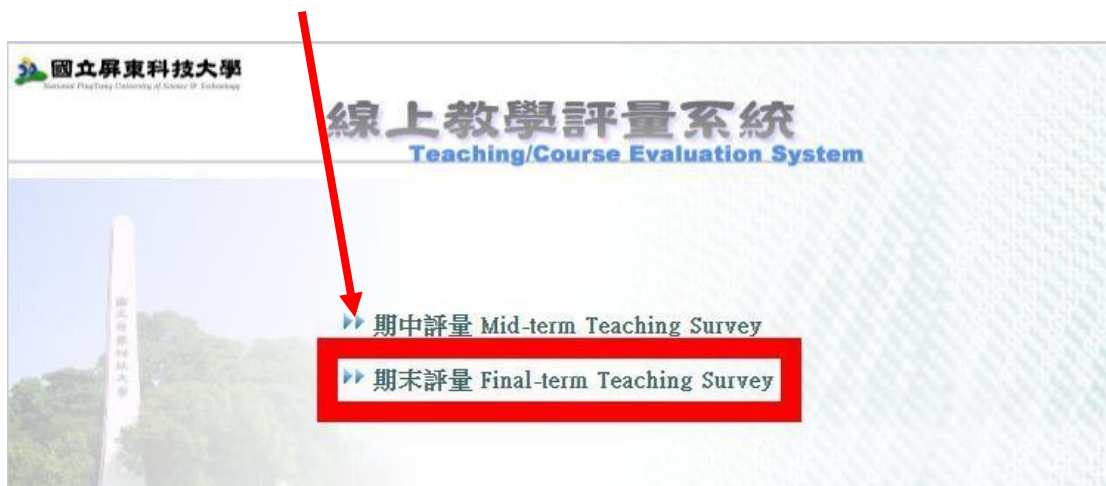

線上教學評量系統操作流程

1. 請點選【網站連結】→【重要站台】

2. 請至【資訊系統】，點選【線上教學評量】

3. 請點選【期末評量】

4. 請點選【學生】→【帳號密碼】

國立屏東科技大學
National Pingtung University of Science & Technology

線上教學評量系統 Teaching/Course Evaluation System

最新消息